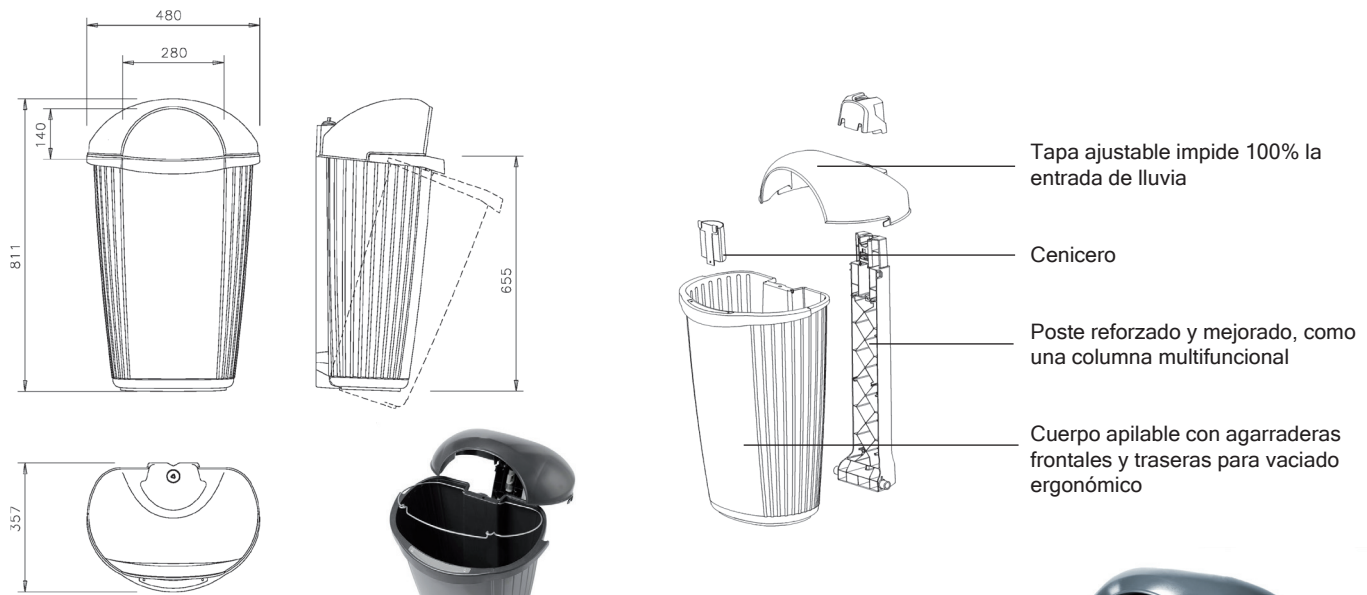

## OPCIONES

- Cenicero incorporado, colocado en lugar visible
- Personalización con serigrafía o termoimpresión
- Cierre triangular o cuadrado
- Chip identificación electrónica
- Posibilidad de colocar varios papeleros en un solo poste

## DIMENSIONES

## CARACTERÍSTICAS TÉCNICAS

Volumen	50 litros
Material	Polietileno inyectado de alta densidad (HDPE)
Colores disponibles	Verde, Naranja, Azul, Gris (consultar sobre otros colores disponibles)
Dimensiones (mm)	357 (ancho) x 40 (largo) x 810 (alt.)
Sistema de descarga	Recipiente frontal
Peso	2,5 Kg
Instalación	Poste o pared
Opciones	Posibilidad de colocar cenicero